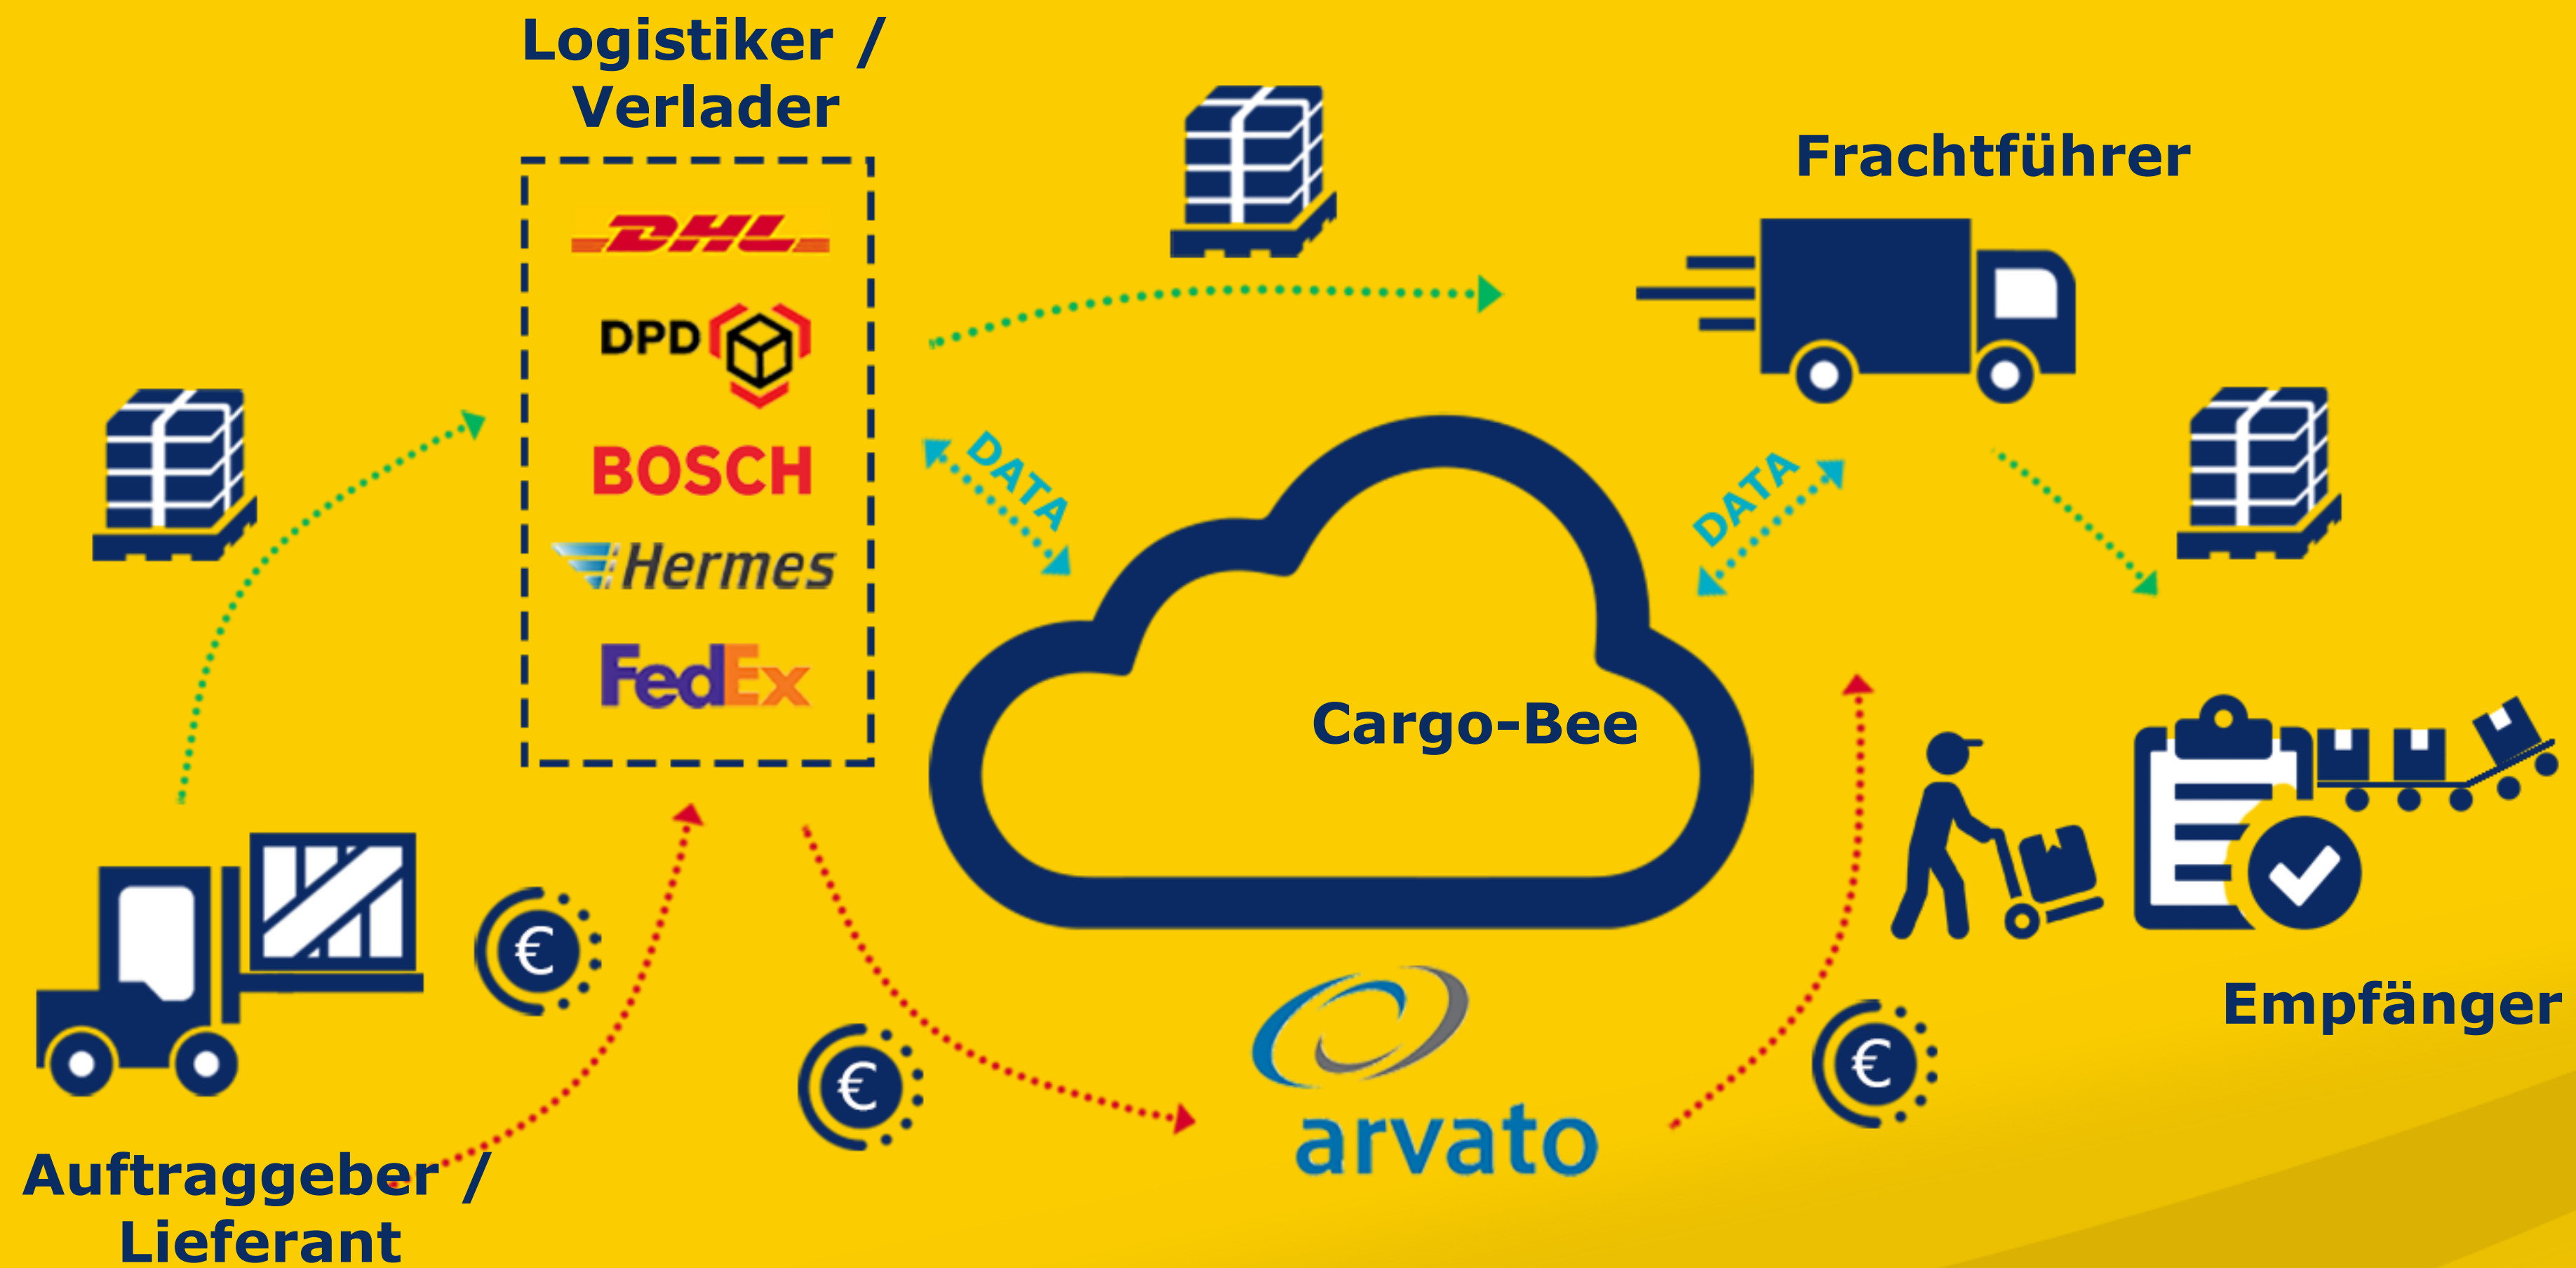

# LÖSUNGSWEG

OPTIMIZING LOGISTICS

Cloudbasiertes Frachtenmanagement  
inkl. Zahlungsabwicklung

# ABLAUF

OPTIMIZING LOGISTICS

## Sicherheitselemente

- ✓ Serverseitige Verifikation der Token hinsichtlich Zeit, Koordinaten, Fracht,...
- ✓ Geofence sowohl an den Startkoordinaten als auch an den Zielkoordinaten
- ✓ Zeitfenster für Tokengültigkeit
- ✓ GeräteID-Check des Frächters mit Abgleich hinsichtlich Fracht

## Ablauf

- 1 Tokengenerierung & Token1 an Versender, Token2 an Empfänger
- 2 Frächter scannt Token1 im Geofence "Start"
- 3 Verifikation des Token1
- 4 Frächter transportiert Fracht zum Ziel
- 5 Frächter scannt Token2 im Geofence "Ziel" sofern Empfänger Mängelfreiheit bestätigt
- 6 Verifikation des Token2