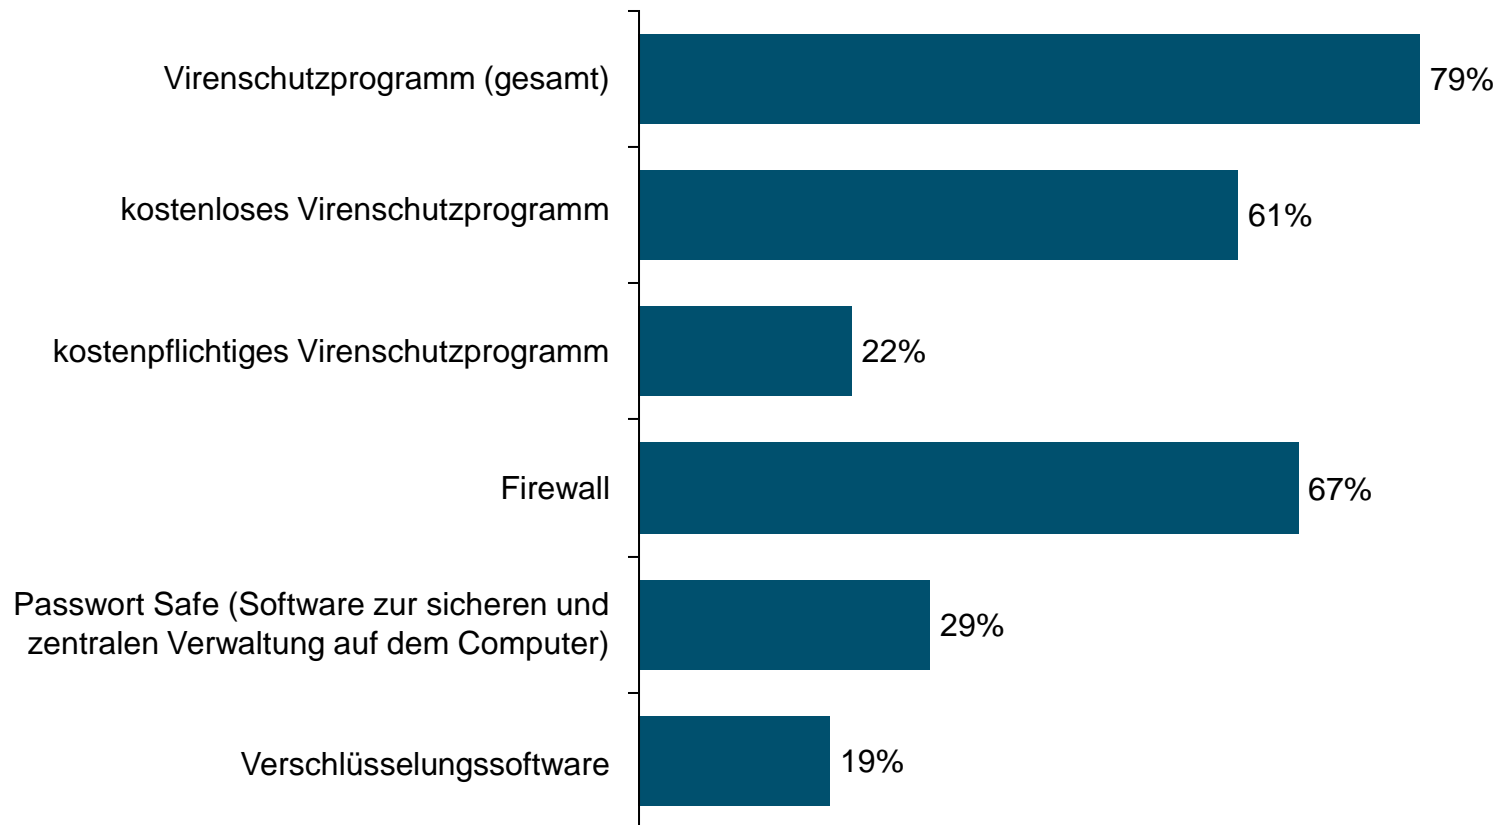

# Nur jeder Fünfte ohne Sicherheitsbedenken

Anteil der Internet-Nutzer 2010 und 2009 im Vergleich

Verzichten Sie aus Sicherheitsgründen bewusst auf eine der folgenden Aktivitäten im Internet?

Quelle: BITKOM / ARIS Umfrageforschung, Basis: Internetnutzer

# 20 Prozent surfen ohne Virenschutzprogramm

Welche der folgenden Sicherheitsprogramme nutzen Sie auf Ihrem privaten Computer?

Quelle: BITKOM / ARIS Umfrageforschung, Basis: Internetnutzer