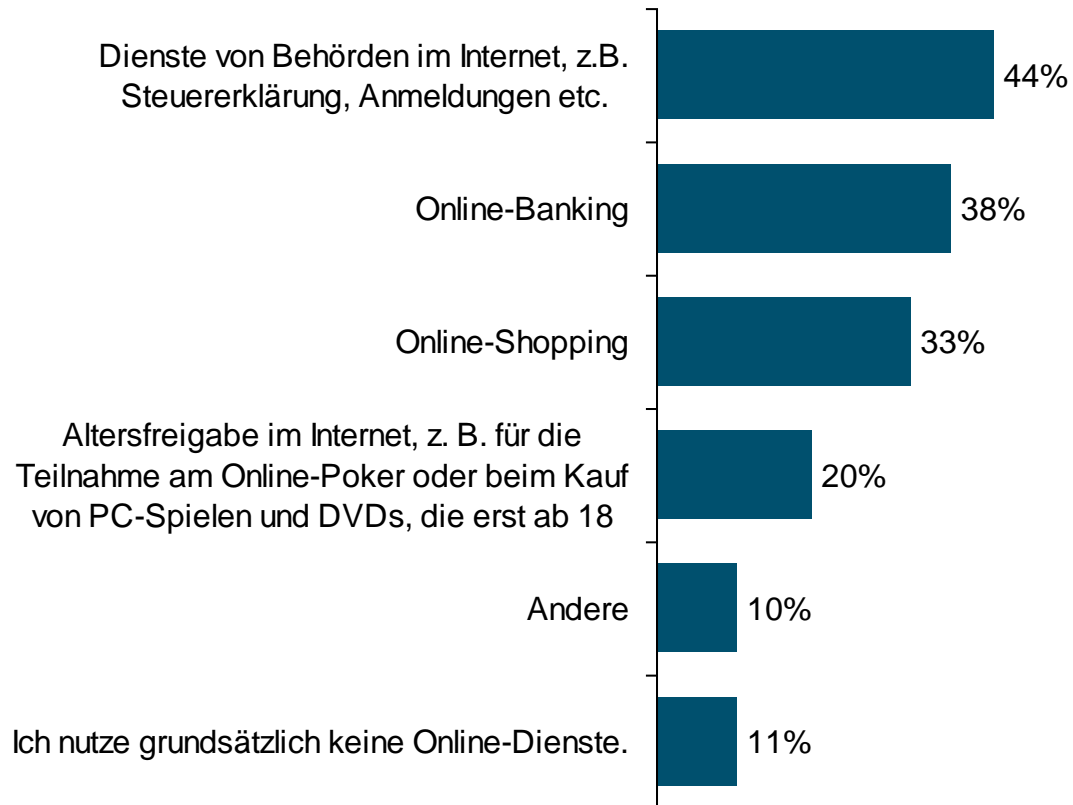

E-Government-Dienste besonders beliebt

Für welche der folgenden Aktionen würden Sie den neuen Personalausweis nutzen?

Quelle: BITKOM / ARIS Umfrageforschung, Basis: Internetnutzer